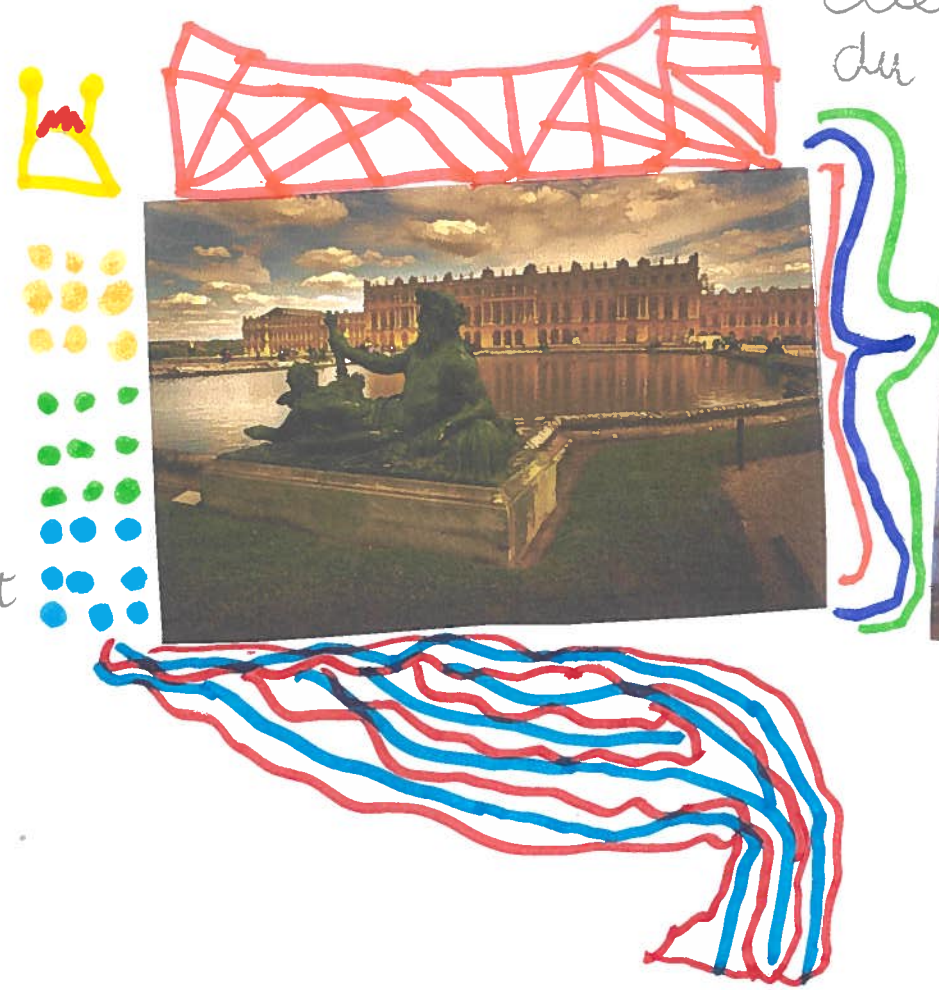

Les jardins de la française
imaginés par Le Nôtre,
le jardinier du Roi Soleil.

Bassin et fontaines

Certains bassins représentent
les 4 saisons.

Le Grand Canal

Il fait 1670 mètres.

Mark
Roméo - Chanisshan - Clémence

La Galerie des Glaces
est une immense salle de 73m
de long décorée de 357 miroirs.
Elle sert de salle de bal et de salle
du trône.

La chambre du Roi-Soleil

Le Roi Soleil